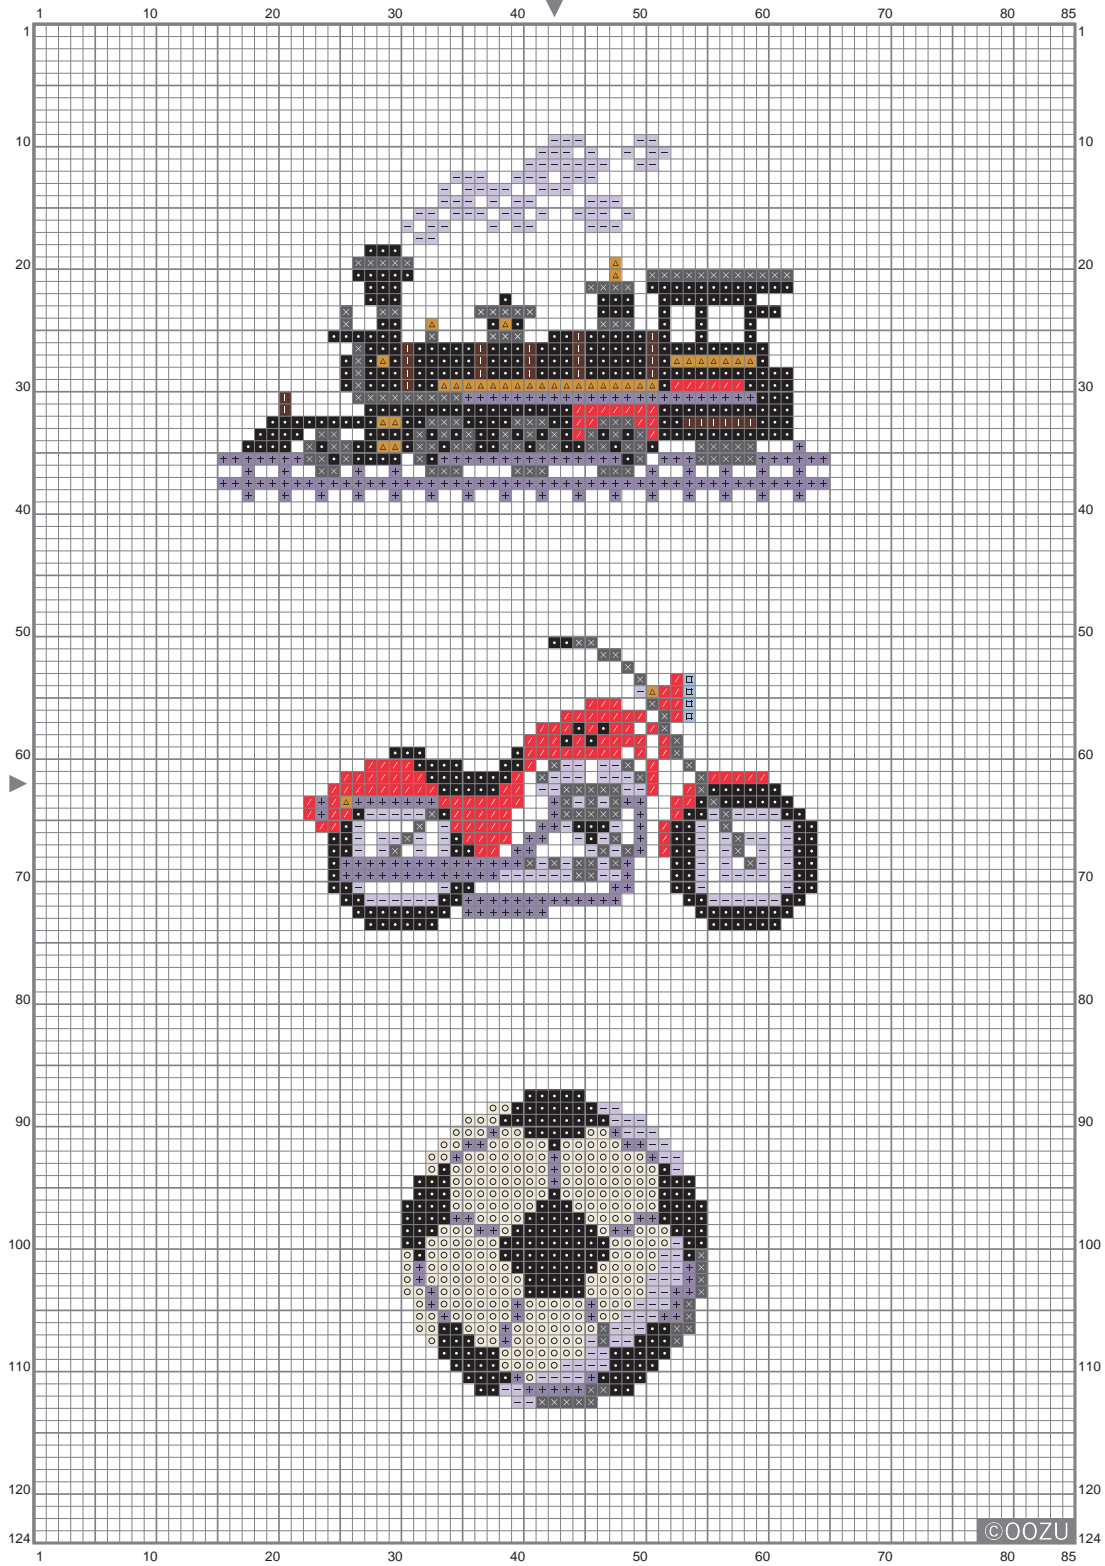

乗り物・サッカーボール

【ご使用の注意点】

本デザインは2017年8月11日発売 大図まこと著「たのしいクロスステッチ BOOK」(PHP 研究所)掲載作品の一部です。期間限定として無料で図案を配布しています。本デザインは個人で手作りをお楽しみいただくためのものです。図案やファイルを複製して再配布することは禁止しています。

書籍、手芸キット
大好評販売中！

「TOKYO PiXEL.」蔵前店

オンラインストア

111-0042 東京都台東区寿 3-14-13 寿ビル 1F TEL: 03-6802-7870
OPEN 12:00 ~ 19:00 金・土・日・祝日のみ営業

<http://tokyopixel.jp>

【ご使用の注意点】

本デザインは2017年8月11日発売 大図まこと著「たのしいクロスステッチ BOOK」(PHP 研究所)掲載作品の一部です。期間限定として無料で図案を配布しています。本デザインは個人で手作りをお楽しみいただくためのものです。図案やファイルを複製して再配布することは禁止しています。

乗り物・サッカーボール

糸：DMC25番刺しゅう糸/2本取り
布：DMCアイダ 14ct/Blanc (白)

+	414	666	
●	310	800	
⊗	535	○	ECRU
△	3852	—	168
■	938		

書籍、手芸キット
大好評販売中！

「TOKYO PiXEL」蔵前店

オンラインストア

111-0042 東京都台東区寿 3-14-13 寿ビル 1F TEL：03-6802-7870
OPEN 12：00～19：00 金・土・日・祝日のみ営業

<http://tokyopixel.jp>

動物

【ご使用の注意点】

本デザインは2017年8月11日発売 大図まこと著「たのしいクロスステッチ BOOK」(PHP 研究所)掲載作品の一部です。期間限定として無料で図案を配布しています。本デザインは個人で手作りをお楽しみいただくためのものです。図案やファイルを複製して再配布することは禁止しています。

書籍、手芸キット
大好評販売中！

「TOKYO PiXEL.」蔵前店